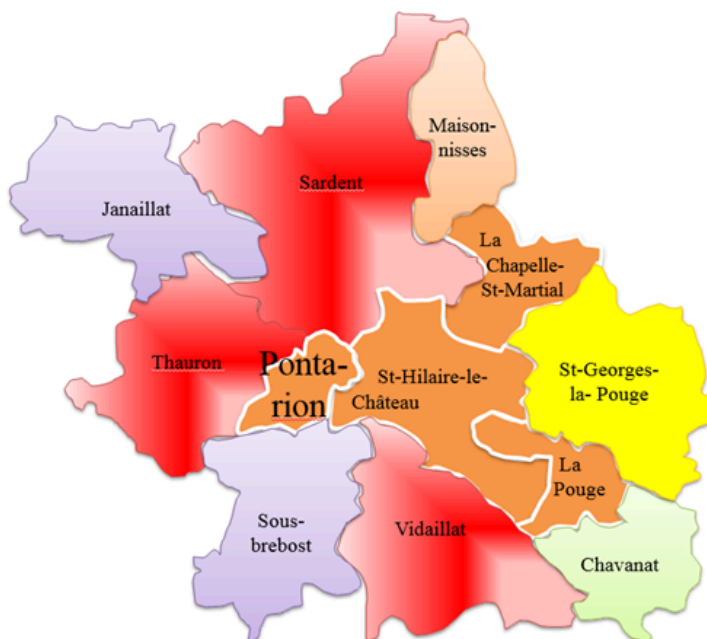

Président de l'amicale : Adjudant-chef Jean-François DEVAUTOUR

SECTEUR COUVERT

env. 2 100 habitants

COMMUNES COMPLÈTES :

LA CHAPELLE-
SAINT-MARTIAL
PONTARION
LA POUGE
SAINT-HILAIRE-
LE-CHÂTEAU

COMMUNES INCOMPLÈTES :