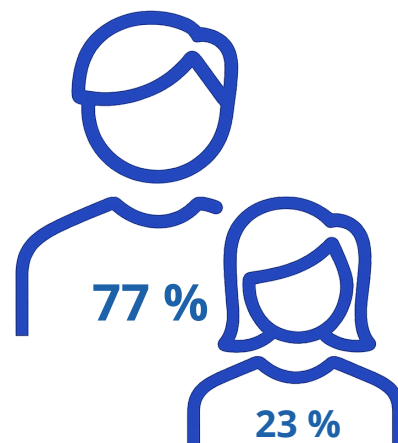

Devenez vous aussi sapeur-pompier volontaire :
contactez-nous au 05 55 64 58 67 ou sur
encadrement.pontarion@sdis23.fr